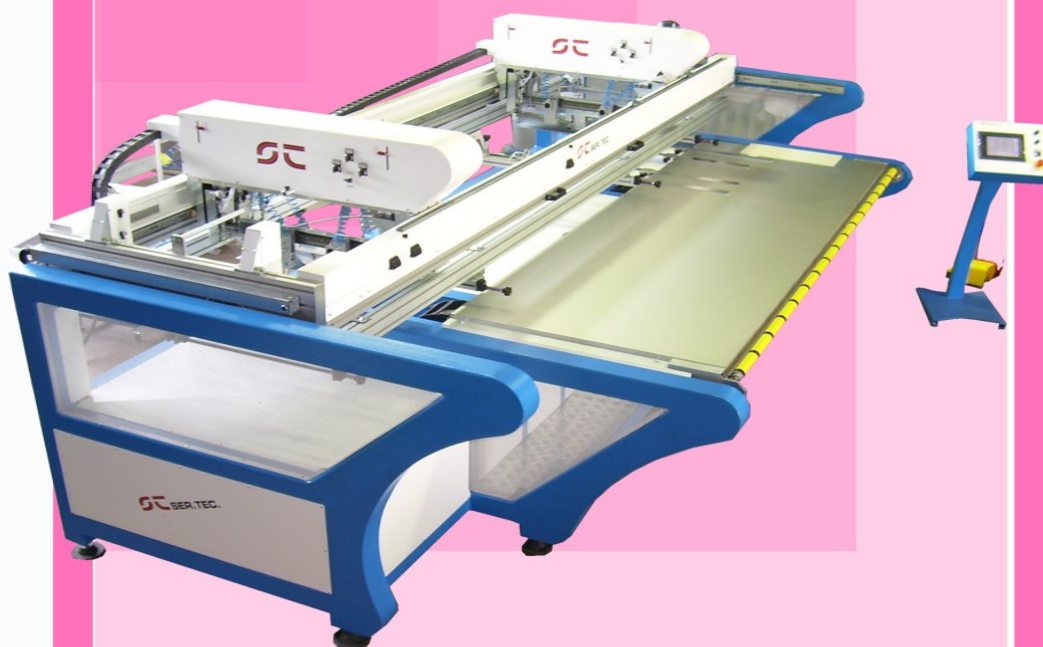

**MACCHINE PRODOTTI ATTREZZATURE
PER SERIGRAFIA E VETRO
NUOVO E USATO**

MOD.

S.3.P

**PIANO USCENTE ASPIRANTE
SCARICO AUTOMATICO CON PINZE
nr. 02 TESTATE DI STAMPA USCENTI**