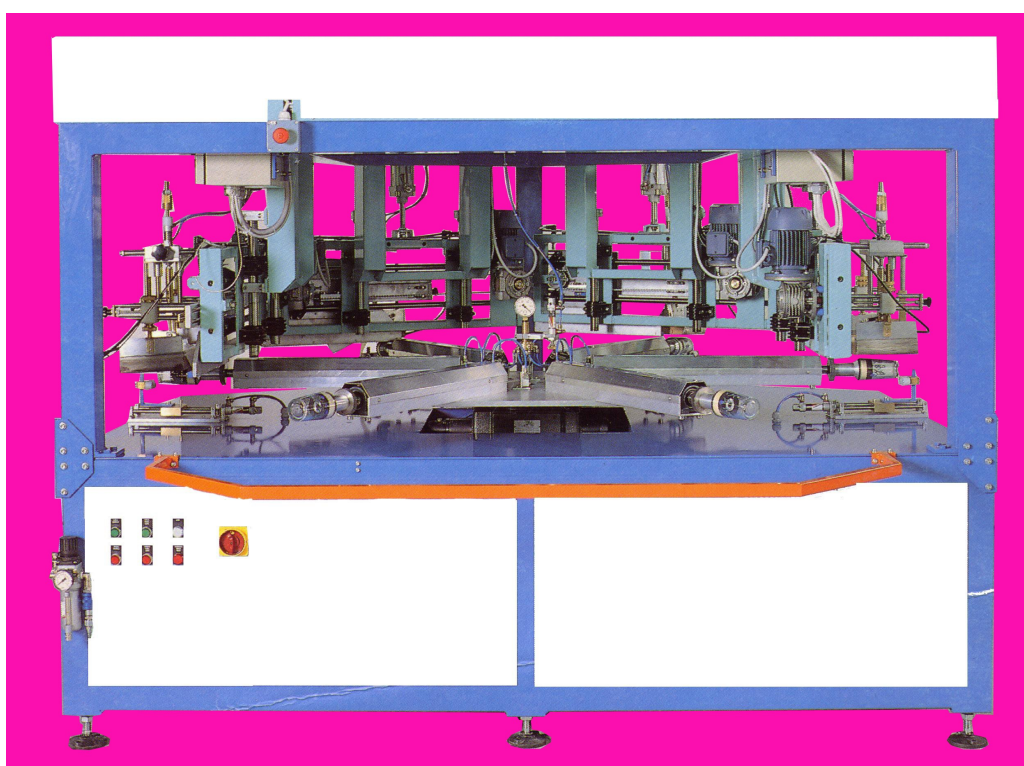

**MACCHINE PRODOTTI ATTREZZATURE
PER SERIGRAFIA E VETRO
NUOVO E USATO**

MACCHINA SERIGRAFICA

Mod. SC 300 AUTO / 4C