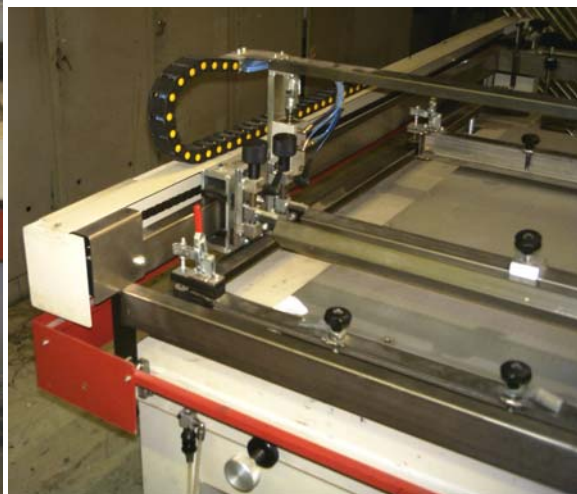

**MACCHINE PRODOTTI ATTREZZATURE  
PER SERIGRAFIA E VETRO  
NUOVO E USATO**

<b>MODELLO:</b>	INTERMATIC
<b>MARCA:</b>	CA-CE
<b>ANNO DI COSTRUZIONE:</b>	1996
<b>DATI TECNICI:</b>	Semiautomatica a libro. Formato stampa: 100 x 140 cm.
<b>SCHEDA:</b>	cod.064