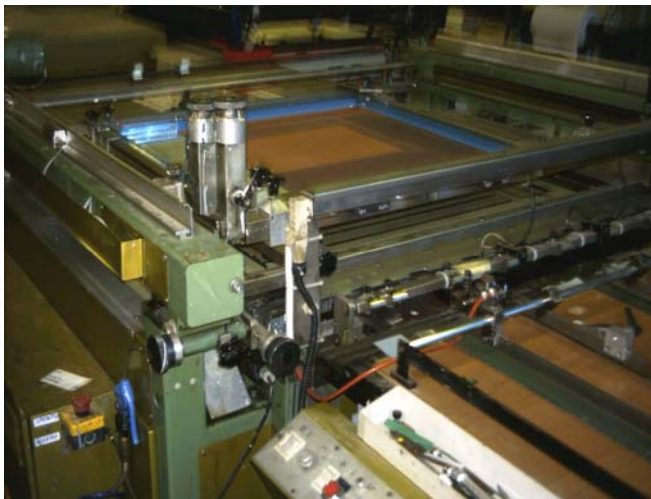

**MACCHINE PRODOTTI ATTREZZATURE  
PER SERIGRAFIA E VETRO  
NUOVO E USATO**

<b>MODELLO:</b>	PRINT MASTER
<b>MARCA:</b>	SVECIA
<b>DATI TECNICI:</b>	Linea automat. completa di mettifoglio, macc. serigraf., levaf. posteriore, forno ad una campata aria calda, una campata aria fredda ed UV doppia lampada con reffrig. e impilatore finale. Formato stampa: 70 x 100 cm.
<b>SCHEDA:</b>	cod.067